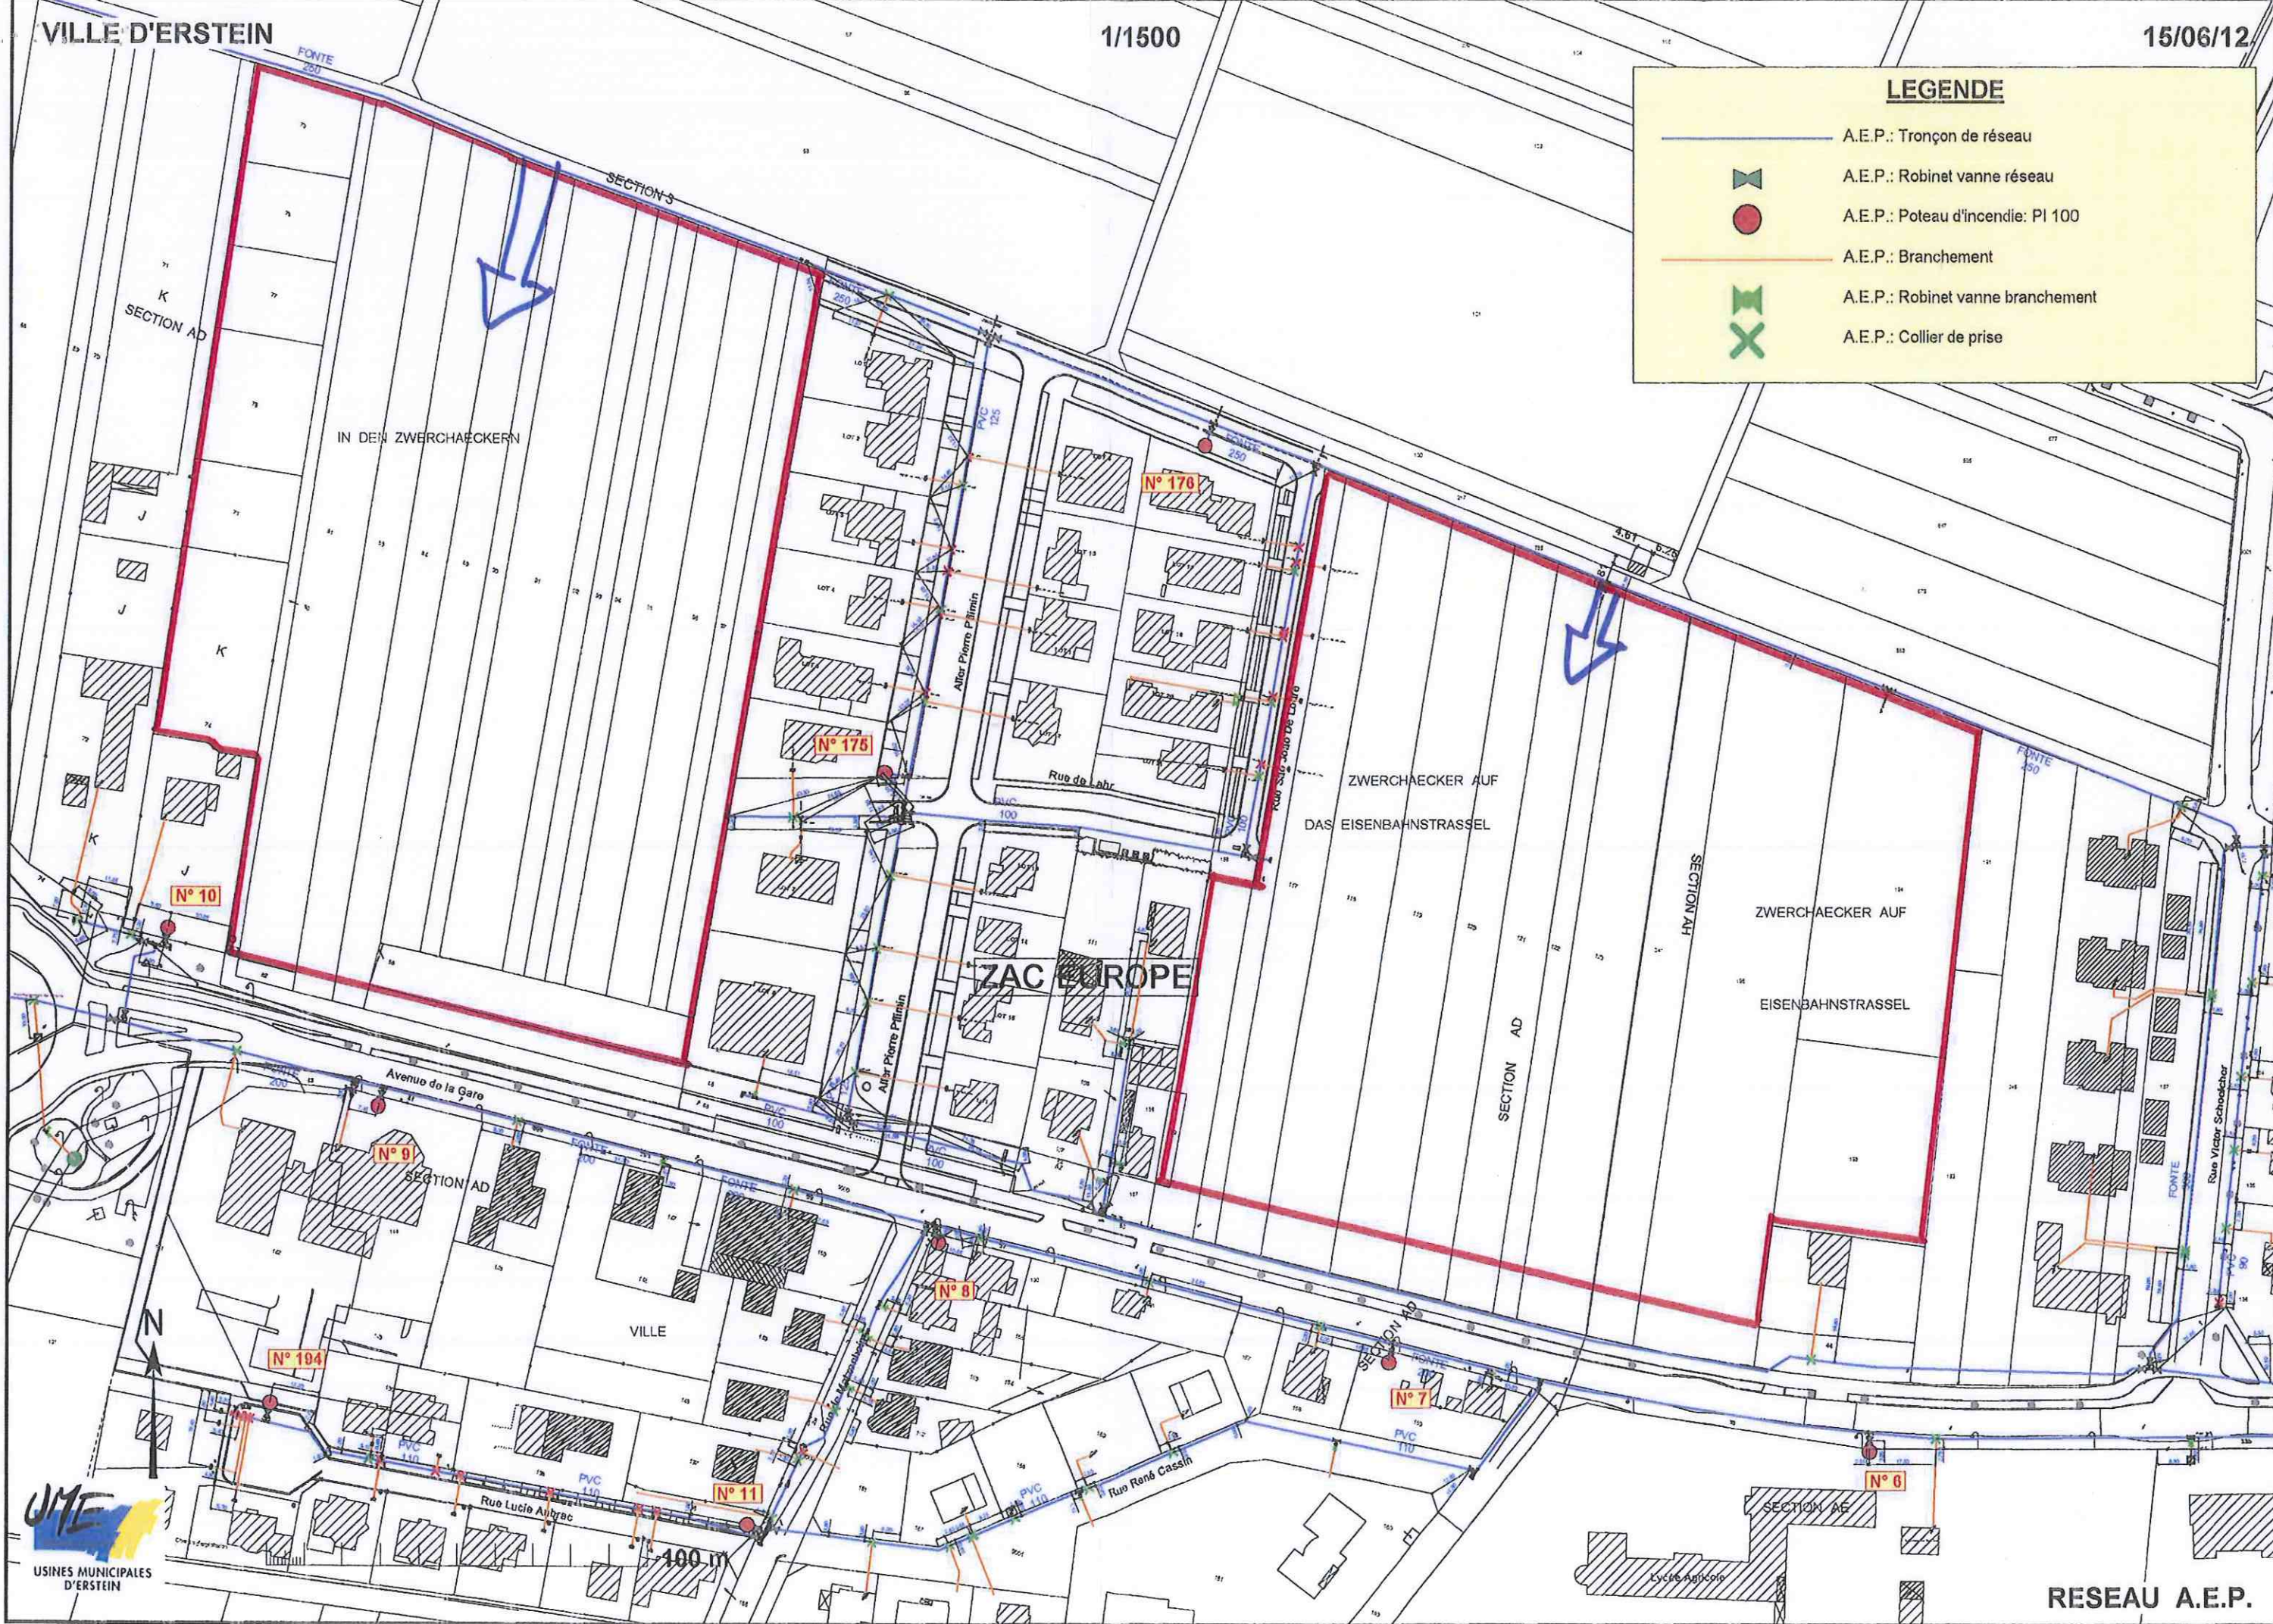

LEGENDE

-  A.E.P.: Tronçon de réseau
-  A.E.P.: Robinet vanne réseau
-  A.E.P.: Poteau d'incendie: PI 100
-  A.E.P.: Branchement
-  A.E.P.: Robinet vanne branchement
-  A.E.P.: Collier de prise

USINES MUNICIPALES
D'ERSTEIN

RESEAU A.E.P.