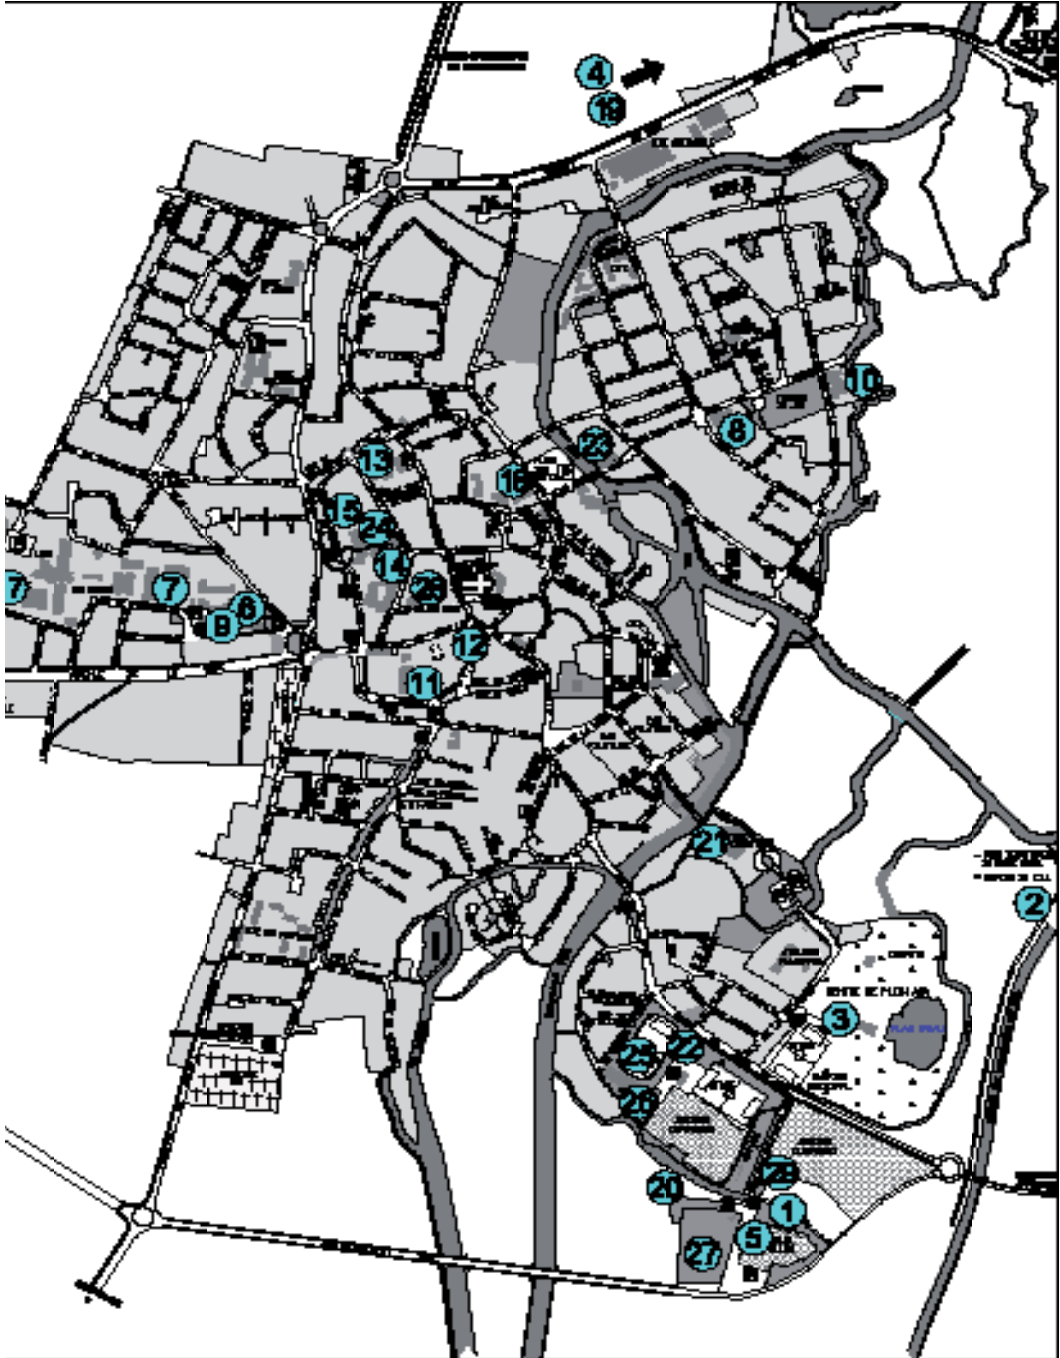

nois (municipaux et associatifs)